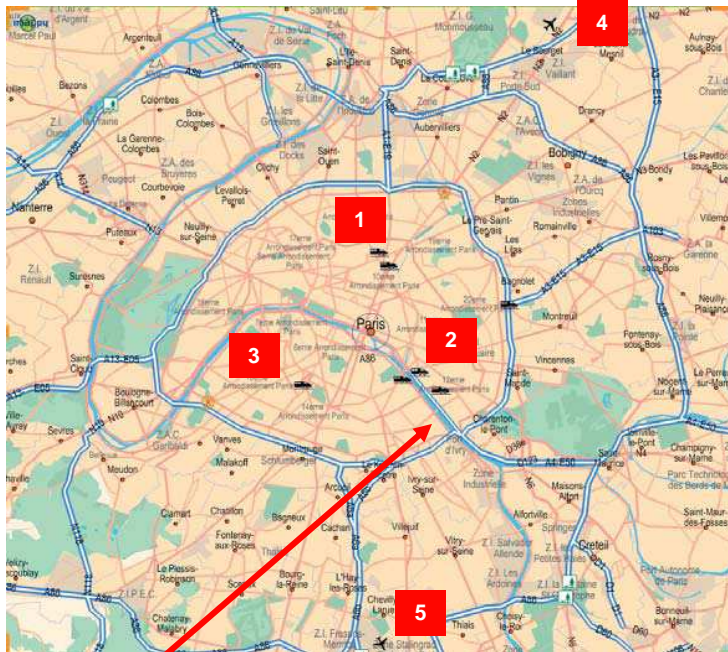

Directions to

FRANCE

- 1 Paris Gare du Nord**
M 4 Direction Porte d'Orléans
Stop: Châtelet
M 14 Direction Bibliothèque François Mitterrand
Stop: Bibliothèque François Mitterrand
- 2 Paris Gare de Lyon**
M 14 Direction Bibliothèque François Mitterrand
Stop: Bibliothèque François Mitterrand
- 3 Paris Gare Montparnasse**
M 4 Direction Porte de Clignancourt
Stop: Châtelet
M 14 Direction Bibliothèque François Mitterrand
Stop: Bibliothèque François Mitterrand
- 4 Charles de Gaulle Airport**
RER B Direction St-Rémy-Lès-Chevreuses - Robinson
Stop: Châtelet-les-Halles
M 14 Direction Bibliothèque François Mitterrand
Stop: Bibliothèque François Mitterrand
- 5 Orly Airport**
RER C Direction Pontoise
Stop: Bibliothèque François Mitterrand
Exit: Grands Moulins de Paris