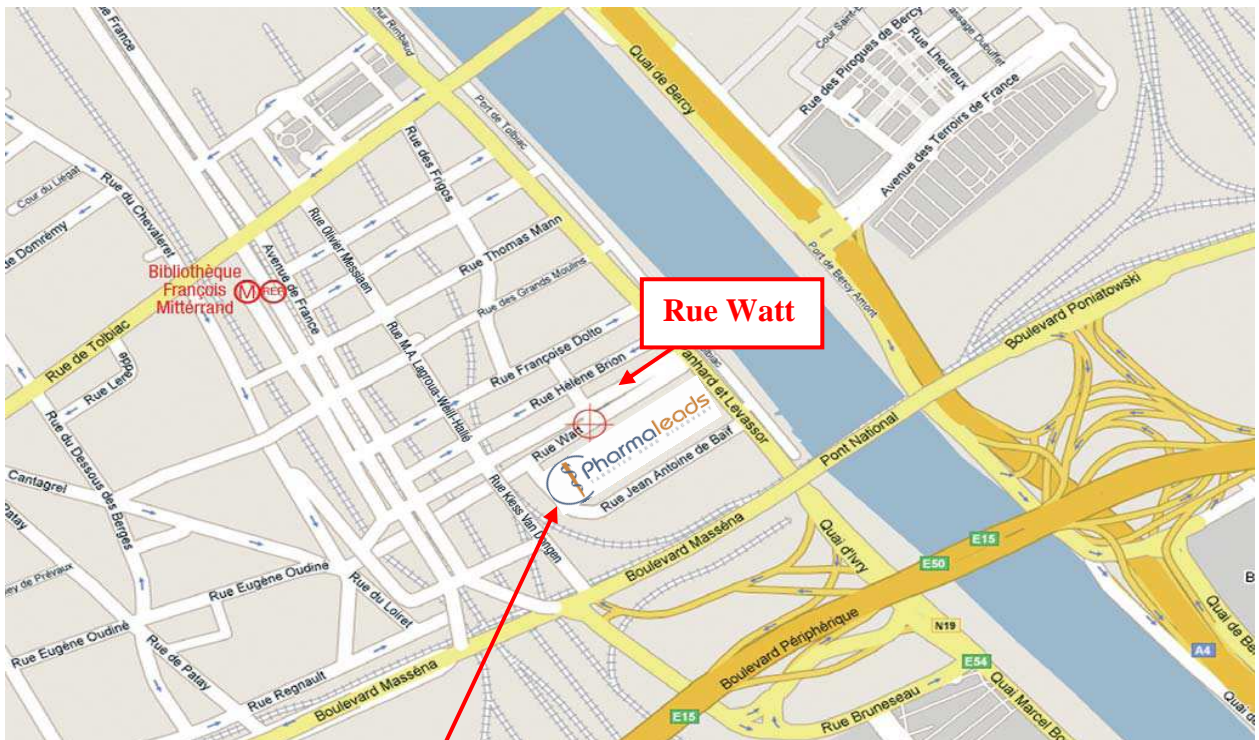

Directions to

FRANCE

- 1 Paris Gare du Nord**
M 4 Direction Porte d'Orléans
Stop: Châtelet
M 14 Direction Bibliothèque François Mitterrand
Stop: Bibliothèque François Mitterrand
- 2 Paris Gare de Lyon**
M 14 Direction Bibliothèque François Mitterrand
Stop: Bibliothèque François Mitterrand
- 3 Paris Gare Montparnasse**
M 4 Direction Porte de Clignancourt
Stop: Châtelet
M 14 Direction Bibliothèque François Mitterrand
Stop: Bibliothèque François Mitterrand
- 4 Charles de Gaulle Airport**
RER B Direction St-Rémy-Lès-Chevreuses - Robinson
Stop: Châtelet-les-Halles
M 14 Direction Bibliothèque François Mitterrand
Stop: Bibliothèque François Mitterrand
- 5 Orly Airport**
RER C Direction Pontoise
Stop: Bibliothèque François Mitterrand
Exit: Grands Moulins de Paris

Immeuble BioPark-3^{eme} étage
11 rue Watt
75013 Paris- FRANCE

Bus lines:
PC1/PC2 Stop: Porte de la Gare
62/89/132 Stop: Bibliothèque François Mitterrand
325 Stop: Watt

Paris BioPark

Tel : +33 1 44 06 70 00